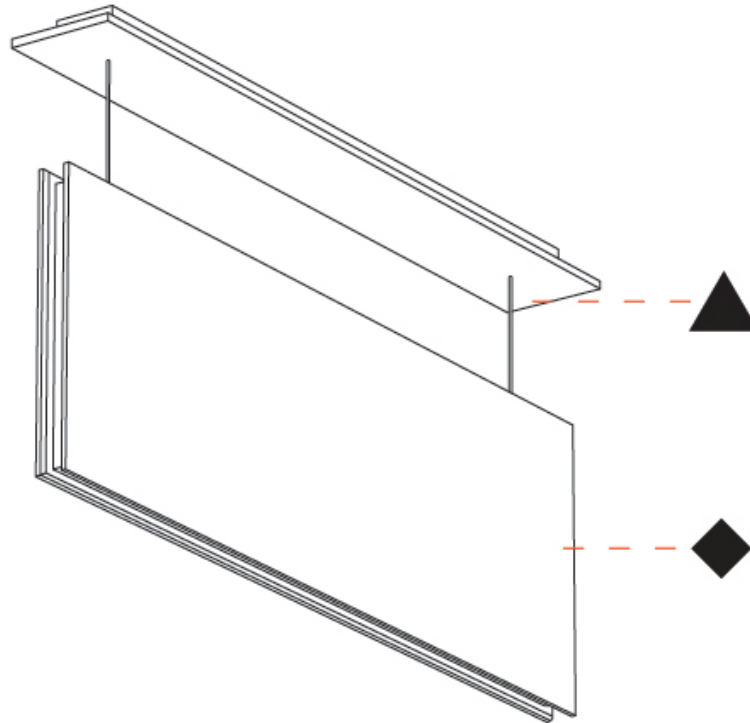

A300677-

PROJECT

TYPE

SPECIFIER

QUANTITY

DATE

A