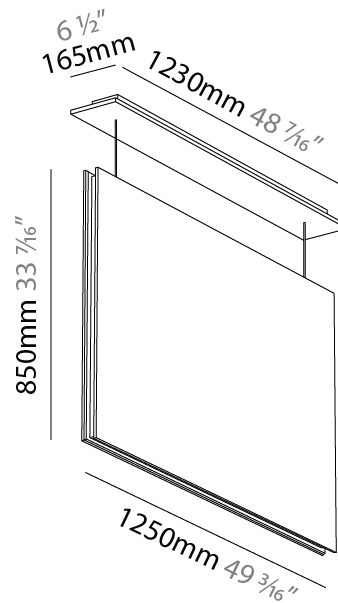

base number	LED	Color	Finish	Cable
	Dimming	Temperature	Options	Length

1. To build a product code in our configurator select the specify button on the base model # product page
2. To build a manual product code on this datasheet choose from the options listed below in blue font and add the suffix to the base model #

GENERAL

Series: Lullaby
Brand: Prolicht
Division: Architectural
Mounting Type: Suspension
Mounting Location: Ceiling
Subcategory: Acoustic

PHYSICAL

Shape: Rectangle
Length (mm): 1250
Length (in): 49 ³/₁₆
Width (mm): 50
Width (in): 1 ¹⁵/₁₆
Height (mm): 850
Height (in): 33 ⁷/₁₆
Light Distribution: Direct
Fixture Finish: [ANC](#) / [ASH](#) / [BNA](#) / [BTC](#) / [BZE](#) / [CEL](#) / [EGG](#) / [EVG](#) / [FOG](#) / [FOS](#) / [FST](#) / [FUA](#) / [IRI](#) / [IRO](#) / [KHA](#) / [LIC](#) / [LIM](#) / [MER](#) / [MSN](#) / [MUS](#) / [ONX](#) / [PEA](#) / [PLU](#) / [POL](#) / [PPY](#) / [RAY](#) / [ROY](#) / [RST](#) / [STE](#) / [SWD](#) / [TAN](#) / [TAU](#)
Fixture Material: Aluminum
Cable Details: 2,000mm / 6,000mm Transparent Cable

ELECTRICAL

Lamp Type: LED
Input Wattage (W): 26
Total Output Wattage (W): 23.7
Dimming: [Non-Dimmable](#) / [0-10V Dimming](#)
Driver Included: Yes
Driver Location: Integrated
Driver Type: Constant Current - Universal
Driver Class: Class 2
Input Voltage (V): 120 - 277

LED

Color Temperature (°K): [2700](#) / [3000](#) / [3500](#) / [4000](#)
Max. Delivered Lumen (lm): [3432](#) / [3482](#) / [3515](#) / [3582](#)
Nominal Lumen (lm): [4100](#) / [4160](#) / [4200](#) / [4280](#)
CRI: [>90 CRI](#)
Lamp Life (hrs): 80000

OPTICAL

Beam Angle: 80

RATINGS AND CERTIFICATIONS

Certified By: Certified for North American Standards
IP rating: IP20